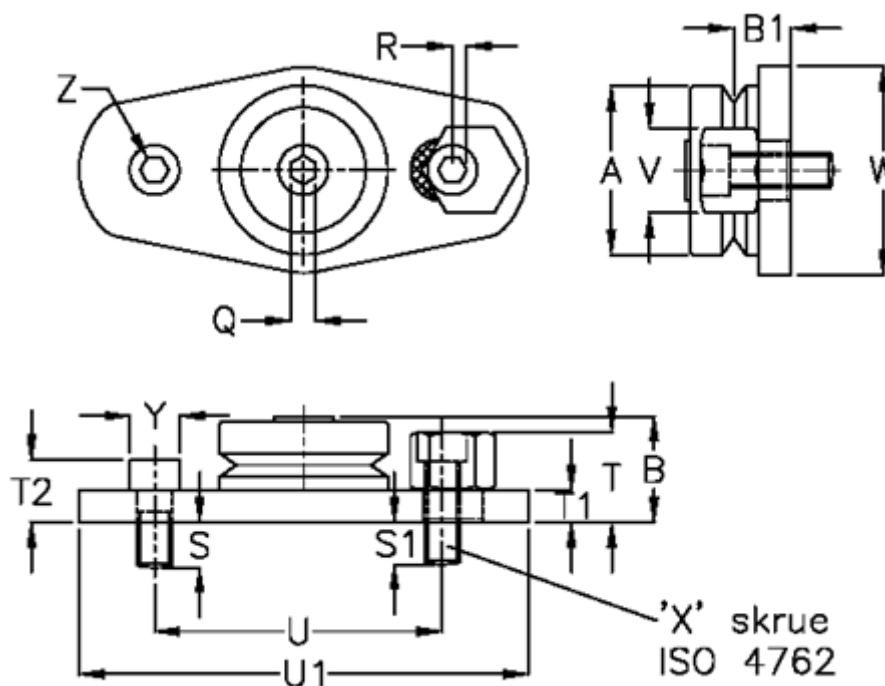

Varenummer: 057153303412
 Beskrivelse: HEPCO GV3 leje BHJ 34 EDR
 Standart til blindhuls montering

Mål

a = 34.0	T1 = 6.50	Y = 10.0
B = 21.3	T2 = 12.50	Z = 14
B1 = 11.50	U = 60.0	
Q = 4.0	U1 = 90.5	
R = 2.0	V = 17	
S = 9.50	vægt kg/1000 = 0	
S1 = 8.5	W = 42.0	
T = 17.5	X = M6	